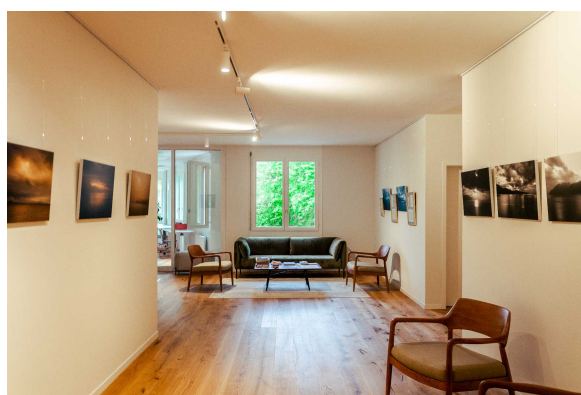

L'atelier est lumineux, dans un cadre agréable et est idéalement situé à 7 minutes à pied de la gare de Vevey.

Des places de parc sont disponibles dans les rues aux alentours.

N'hésitez pas à me téléphoner pour plus de précisions et pour venir visiter !
Coralie Cristalli